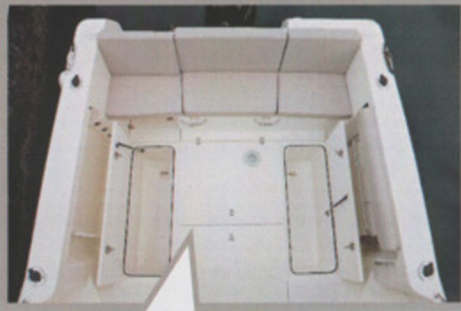

ワイドでディープなコックピットデッキ